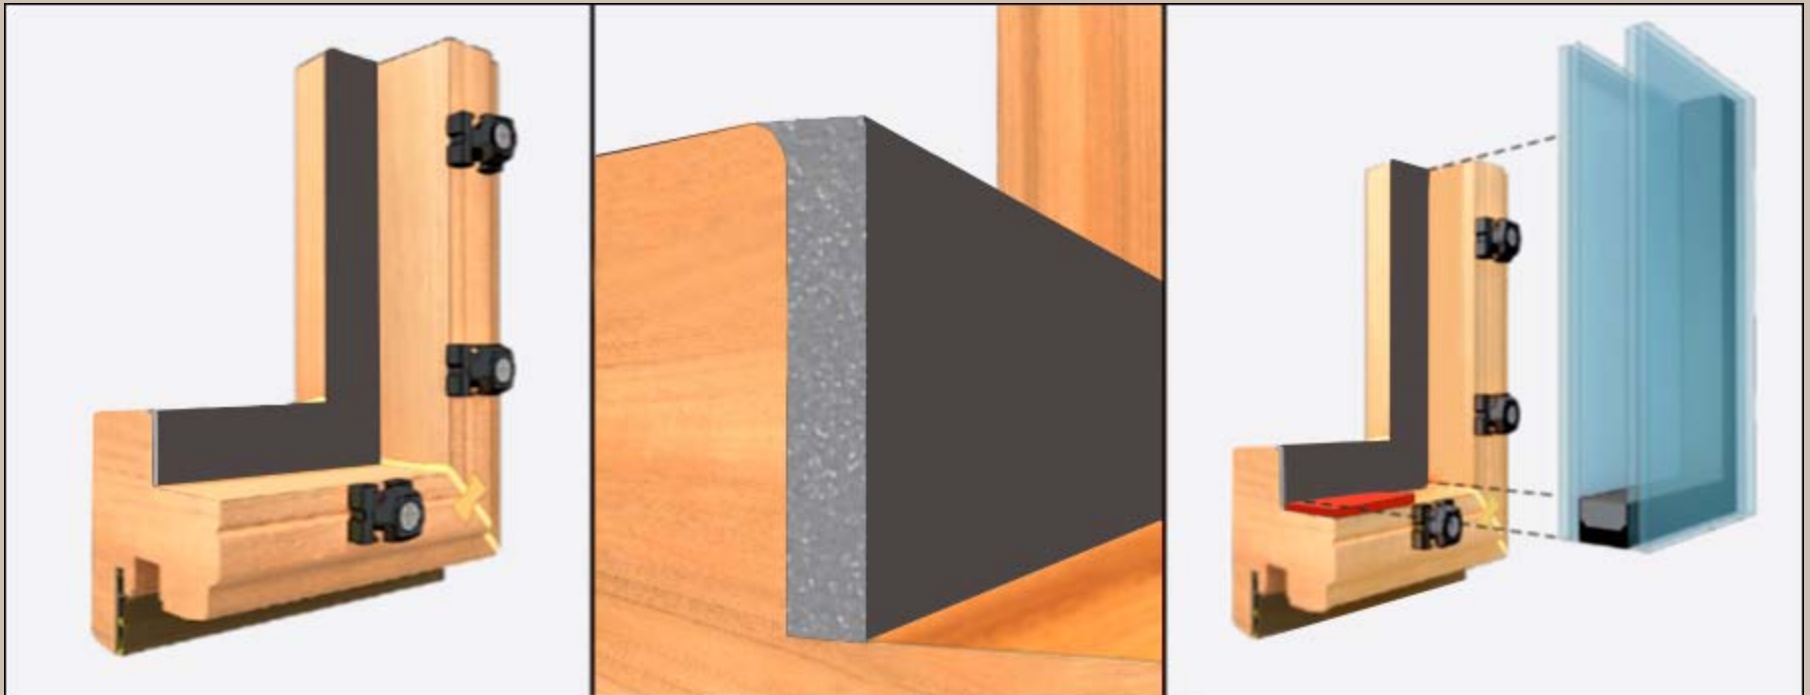

uni_one[■]

tecnologia costruttiva

SISTEMA UNI_ONE CON GIUNZIONE ANGOLARE A **90** E **45 GRADI**

CENTRO DI LAVORO MC-900

SEQUENZA DI ASSEMBLAGGIO ANTA UNI_ONE

Incollaggio strutturale per garantire indeformabilità dell'anta

Applicazione profili esterni in alluminio mediante CLIPS A SCOMPARSA

**Gli angoli a 90 gradi
vengono giuntati
meccanicamente con
viti e spine per un
risultato perfetto su
barre rivestite.**

**Assemblaggio semplice
e resistente!**

Lavorazione decorativa nell'angolo a 90 gradi

Estetica tradizionale della giunzione a tenoni
ricreata grazie alla realizzazione di una fuga da 2mm

**Gli angoli a 45 gradi vengono giuntati con un inserto
BREVETTATO che unisce perfettamente i bordi**