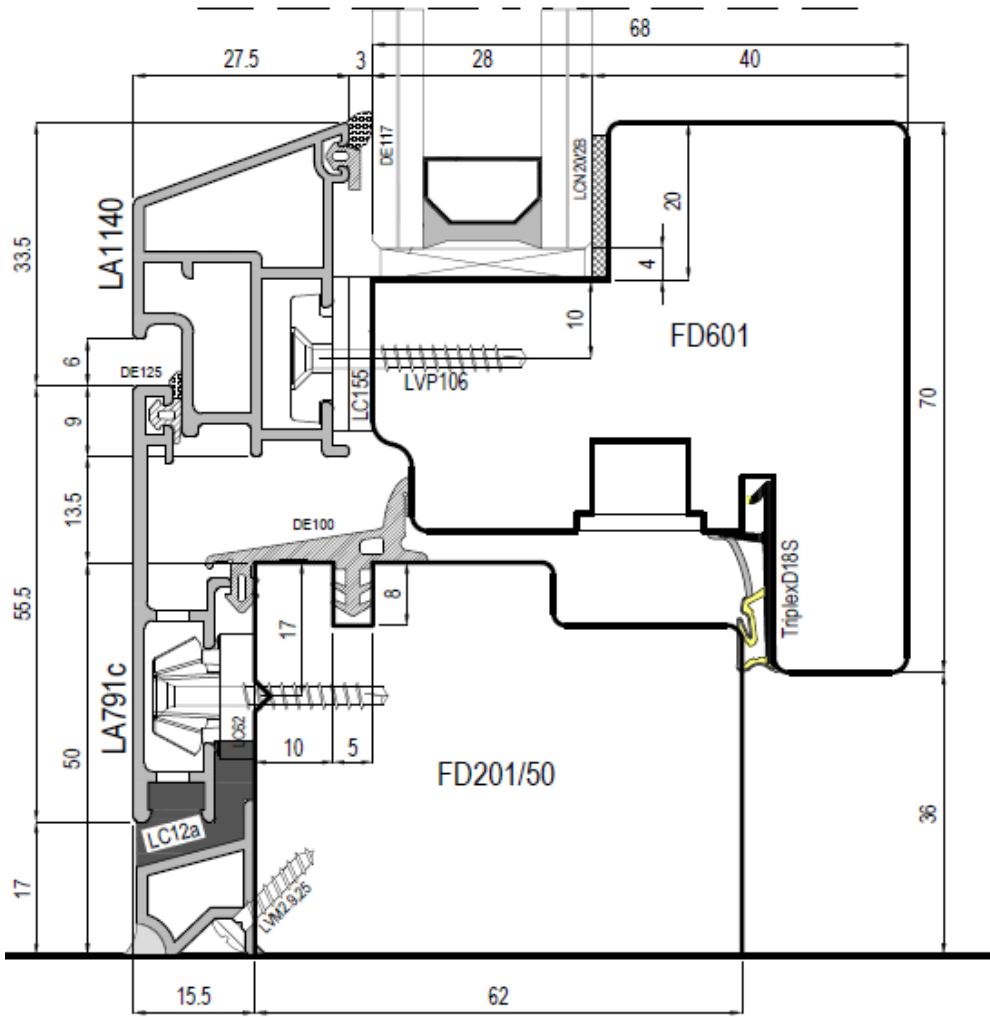

uni_one

Modelli disponibili

Dual corner option

Uni_one COMPLANARE
profilo anta DROP per
vetro sp. 28 mm

Dual corner option

Uni_one COMPLANARE
profilo anta per
vetro sp. 44 mm

Dual corner option

Uni_one COMPLANARE variante profilo anta FLAT per vetro sp. 50 mm