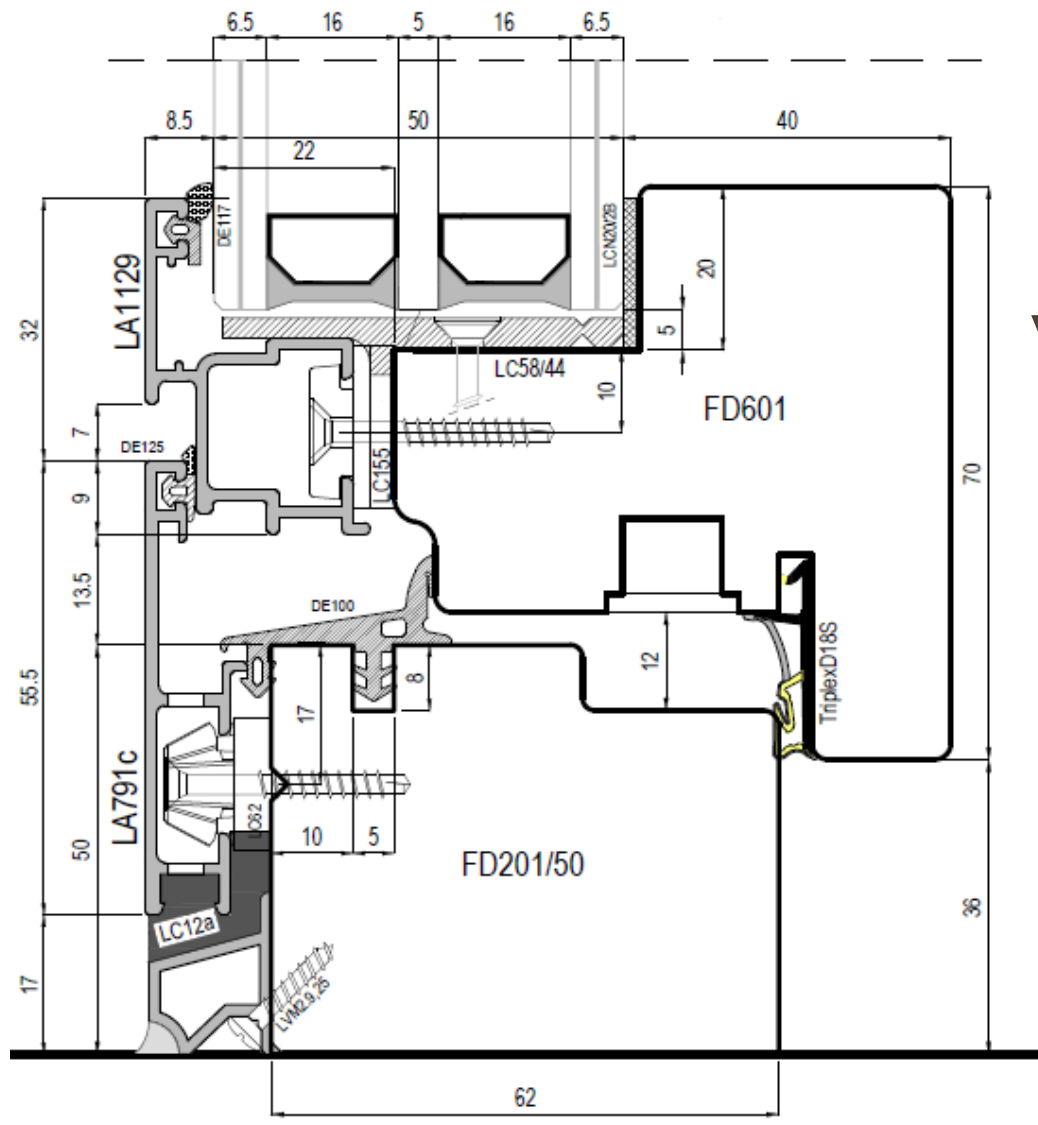

uni_one

Modelli disponibili

Dual corner option

Uni_one COMPLANARE
profilo anta DROP per
vetro sp. 28 mm

Dual corner option

Uni_one COMPLANARE
profilo anta per
vetro sp. 44 mm

Dual corner option

Uni_one COMPLANARE variante profilo anta FLAT per vetro sp. 50 mm