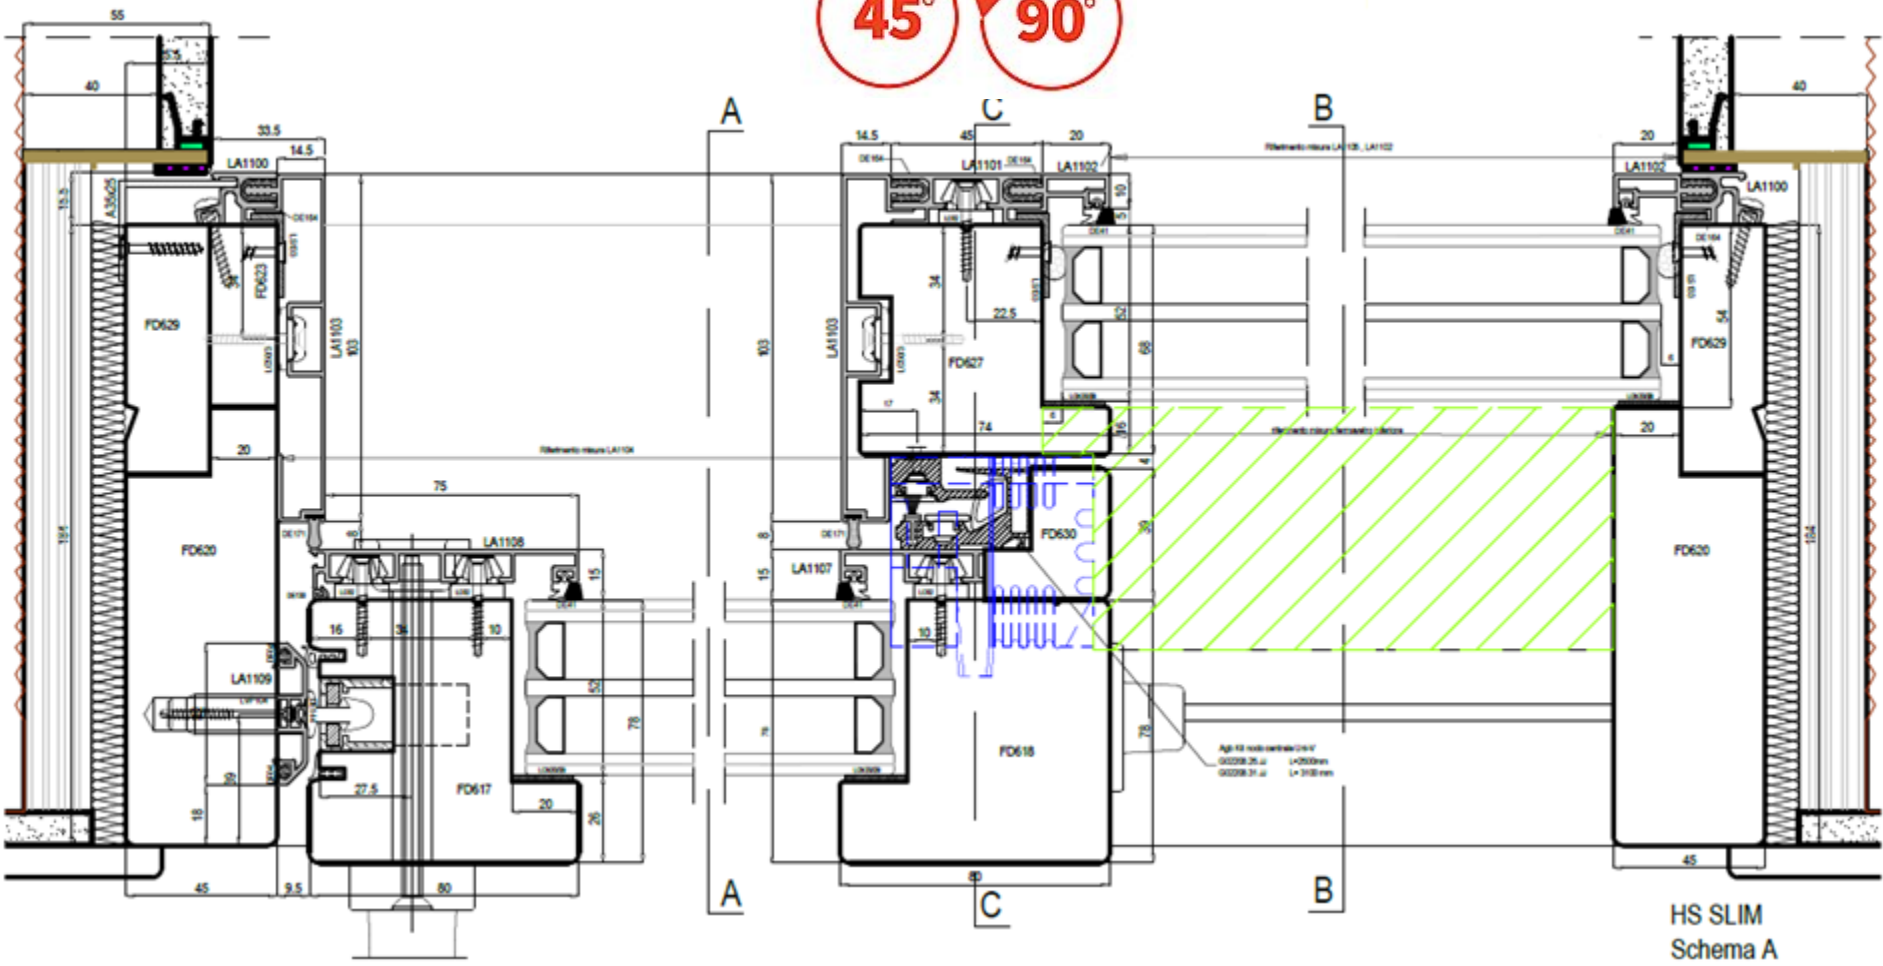

Uni_one HS SLIM 78 mm (con montaggio vetro fisso dall'esterno)

Dual corner option