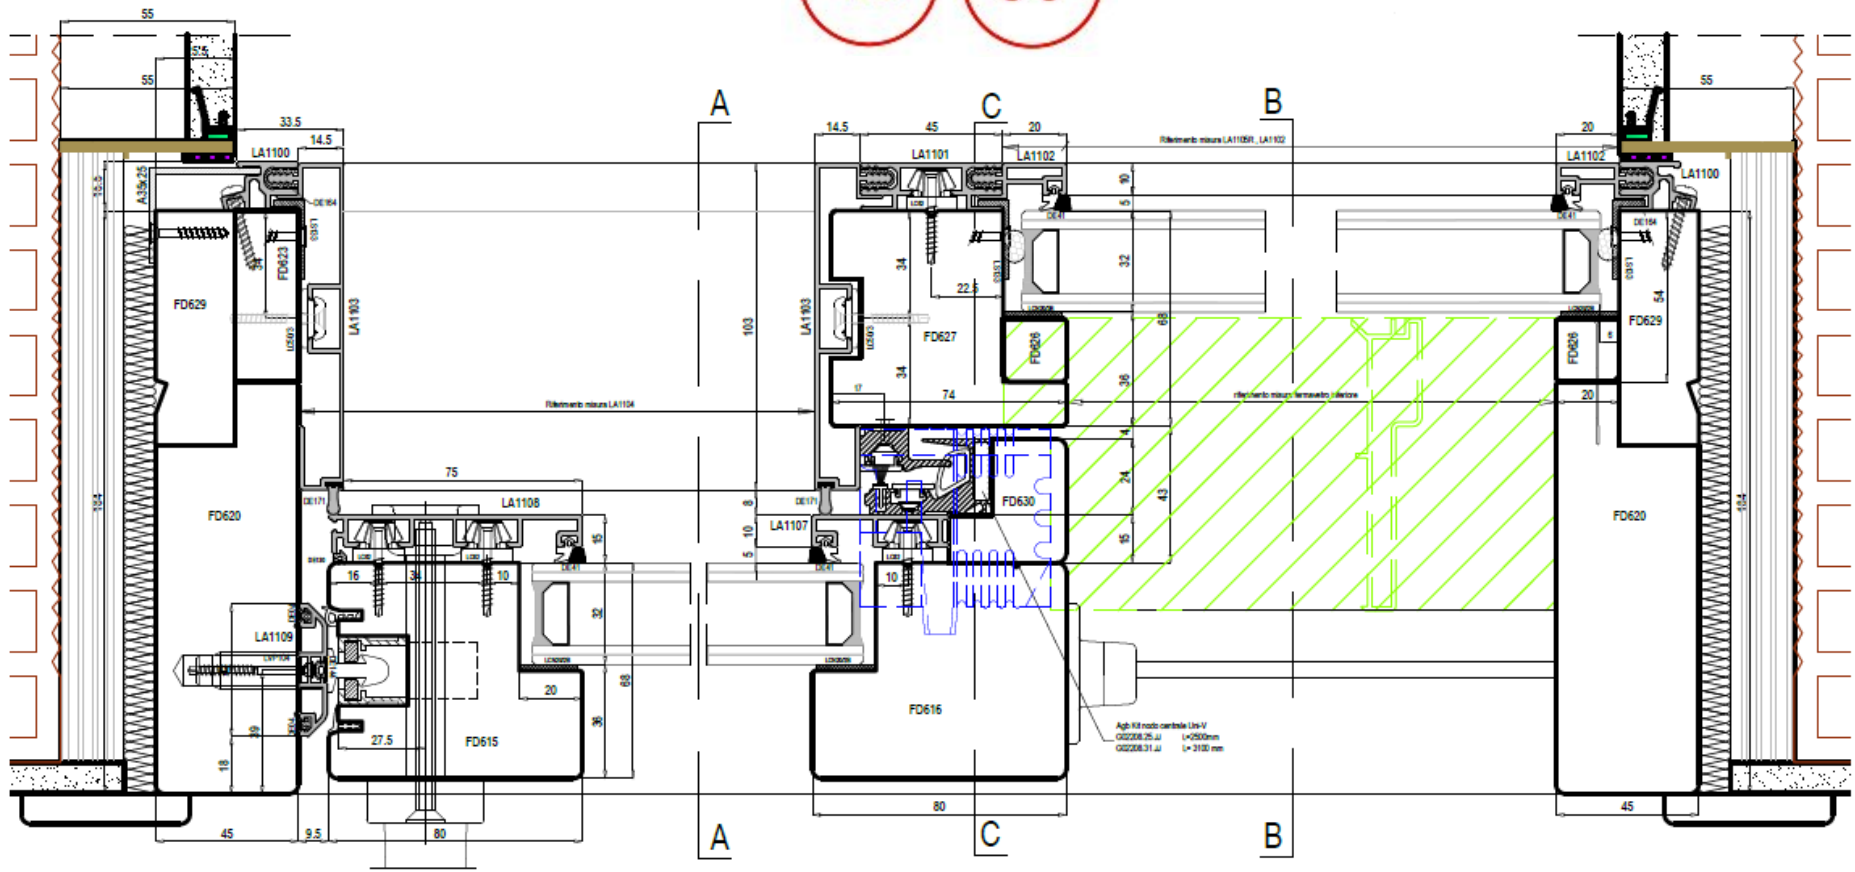

Uni_one HS SLIM 68 mm (con montaggio vetro fisso dall'esterno)

Dual corner option