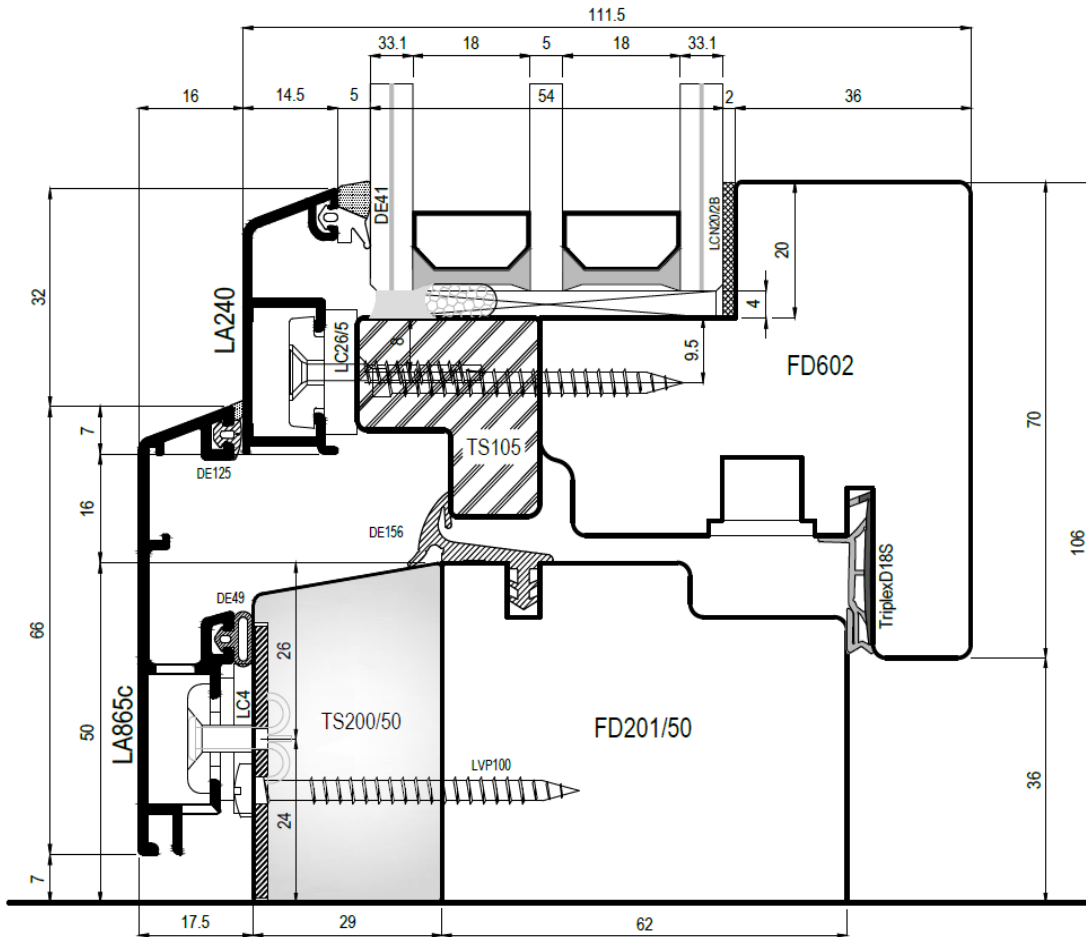

Uni_one TERMOSCUDO

Dual corner option