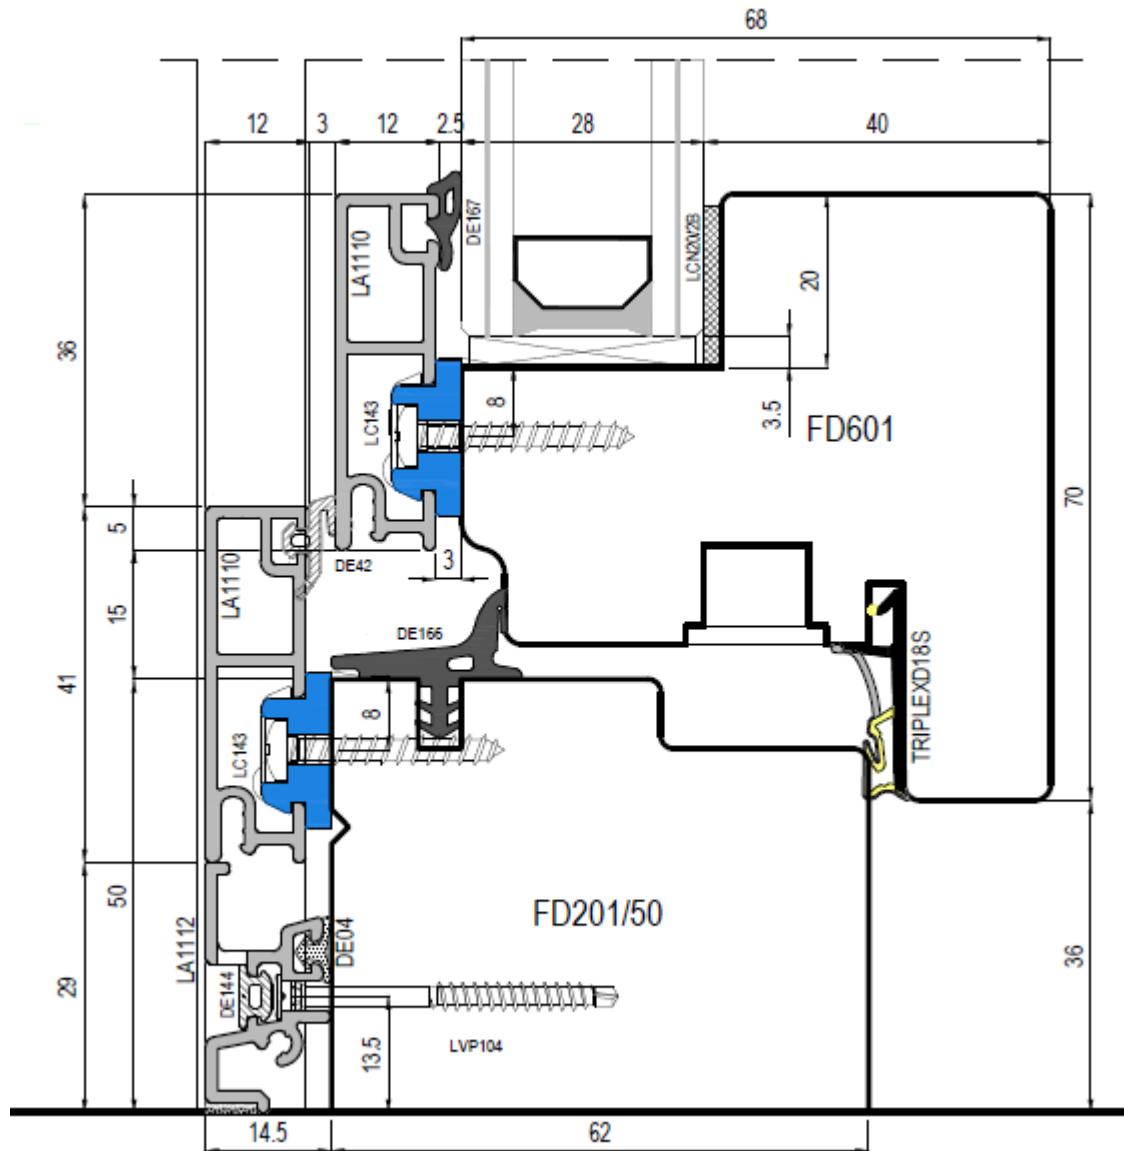

Uni_one SMART

Dual corner option