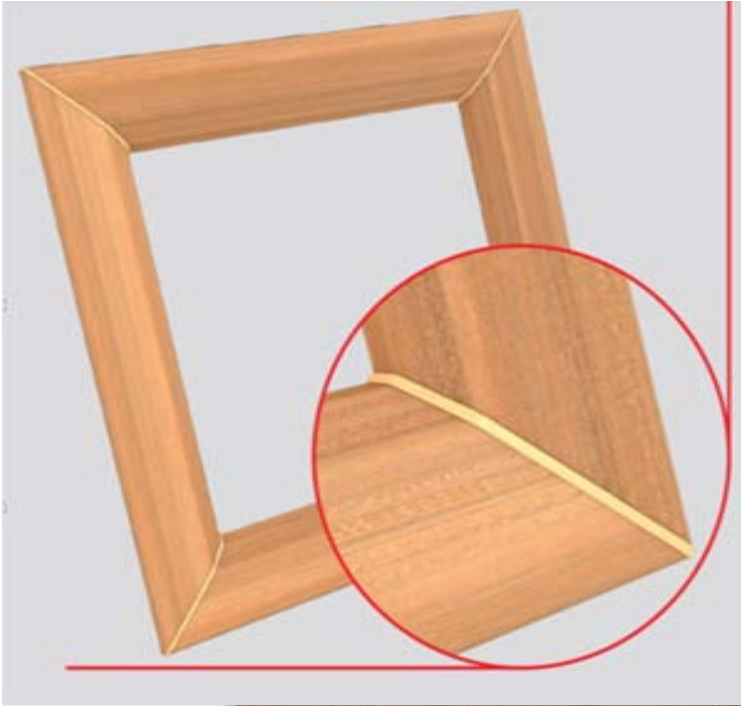

Elementi decorativi nell'angolo a 45 gradi

Giunzione disponibile in varie finiture
abbinabili alla copertura della cerniera e
maniglia o secondo la finitura della parte in
legno.