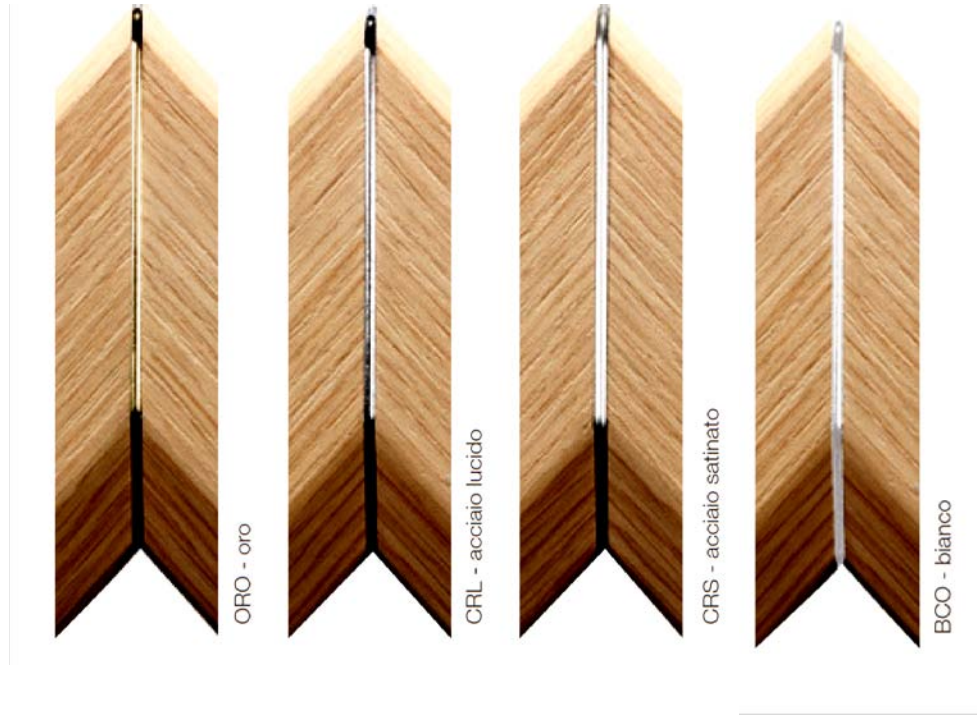

The background of the entire slide is a close-up, high-resolution image of a wood grain. The grain is characterized by concentric, wavy rings of varying shades of brown, from light tan to dark, almost black, tones. The texture is organic and complex, with the rings following a somewhat hexagonal or irregular pattern across the surface.

Applicazione profili esterni in alluminio mediante CLIPS A SCOMPARSA

**Gli angoli a 90 gradi
vengono giuntati
meccanicamente con
viti e spine per un
risultato perfetto su
barre rivestite.**

**Assemblaggio semplice
e resistente!**

Lavorazione decorativa nell'angolo a 90 gradi

Estetica tradizionale della giunzione a tenoni
ricreata grazie alla realizzazione di una fuga da 2mm

**Gli angoli a 45 gradi vengono giuntati con un inserto
BREVETTATO che unisce perfettamente i bordi**

Elementi decorativi nell'angolo a 45 gradi

Giunzione disponibile in varie finiture
abbinabili alla copertura della cerniera e
maniglia o secondo la finitura della parte in
legno.

Due guarnizioni di serie:
guarnizione interna e
guarnizione del telaio
vulcanizzata.