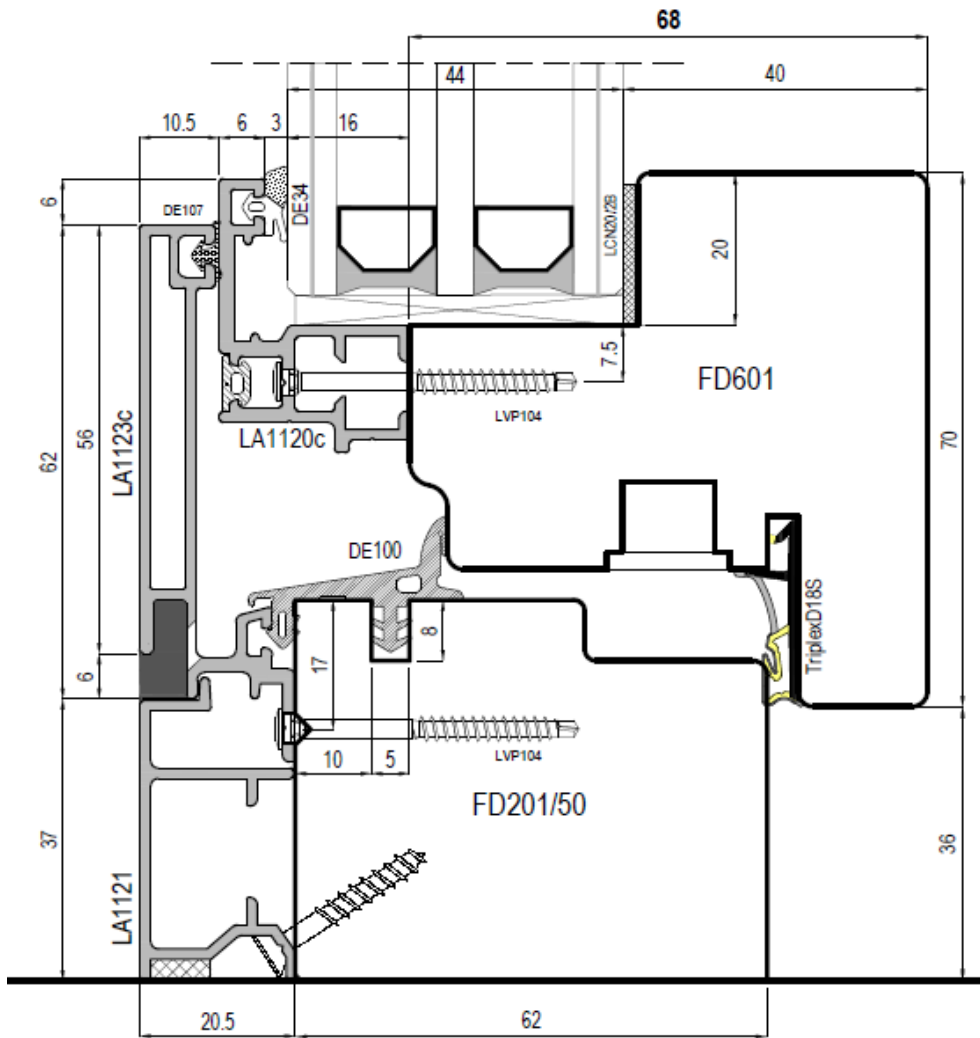

Uni_one SLIM

Dual corner option