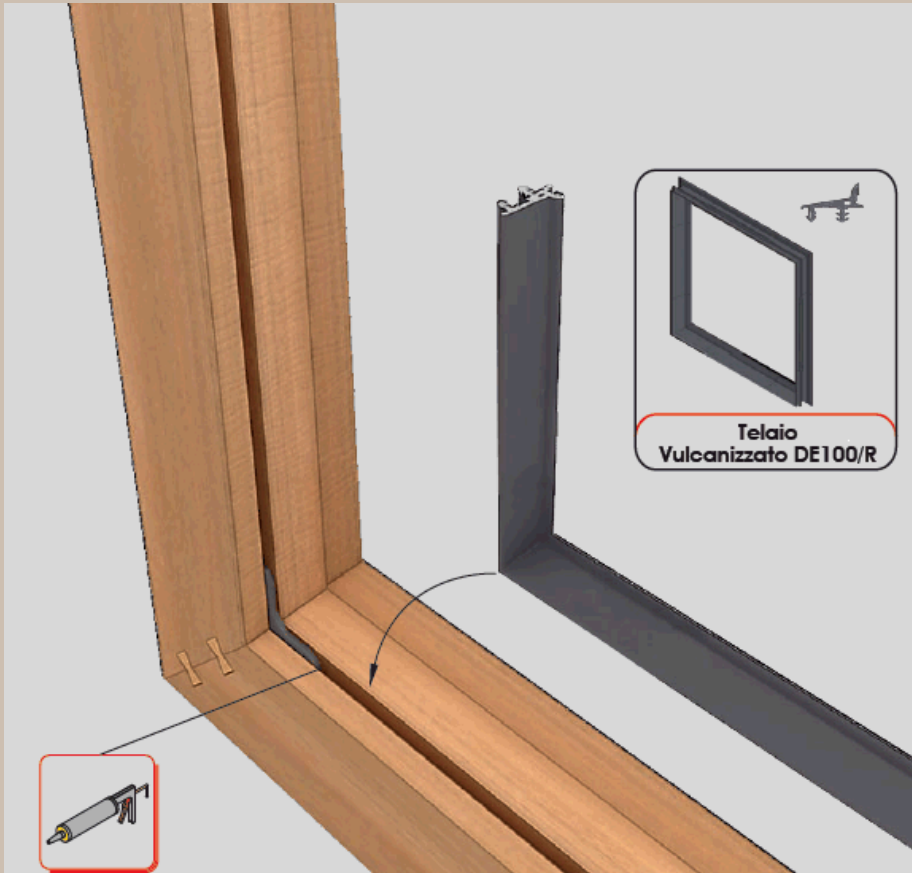

Applicazione profili esterni in alluminio mediante CLIPS A SCOMPARSA

**Gli angoli a 90 gradi
vengono giuntati
meccanicamente con
viti e spine per un
risultato perfetto su
barre rivestite.**

**Assemblaggio semplice
e resistente!**

Lavorazione decorativa nell'angolo a 90 gradi

Estetica tradizionale della giunzione a tenoni
ricreata grazie alla realizzazione di una fuga da 2mm

**Gli angoli a 45 gradi vengono giuntati con un inserto
BREVETTATO che unisce perfettamente i bordi**

Elementi decorativi nell'angolo a 45 gradi

Giunzione disponibile in varie finiture
abbinabili alla copertura della cerniera e
maniglia o secondo la finitura della parte in
legno.

Due guarnizioni di serie:
guarnizione interna e
guarnizione del telaio
vulcanizzata.