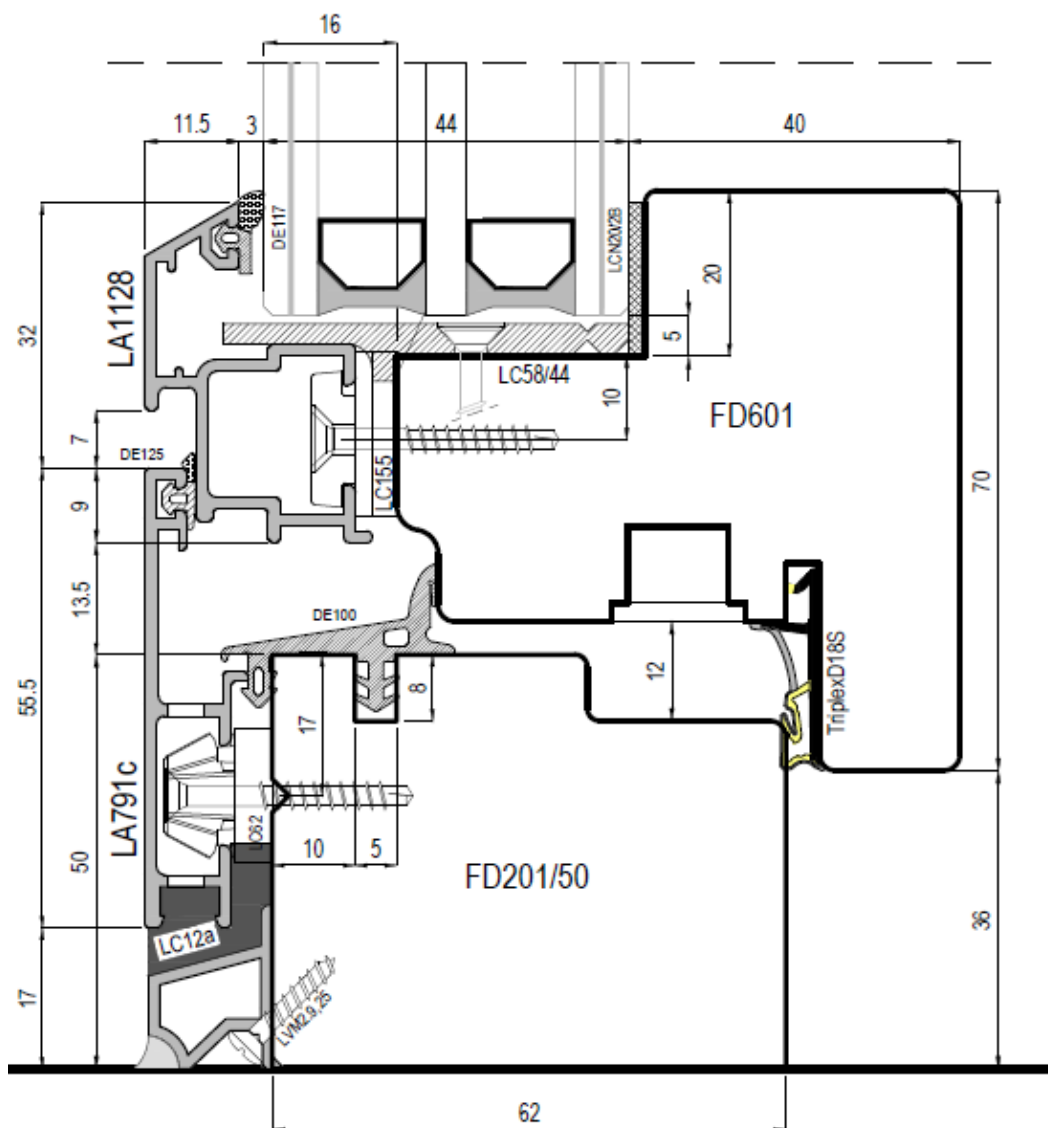

uni_one

Modelli disponibili

Dual corner option

Uni_one COMPLANARE
profilo anta DROP per
vetro sp. 28 mm

Dual corner option

Uni_one COMPLANARE
profilo anta per
vetro sp. 44 mm

Dual corner option

Uni_one COMPLANARE variante profilo anta FLAT per vetro sp. 50 mm