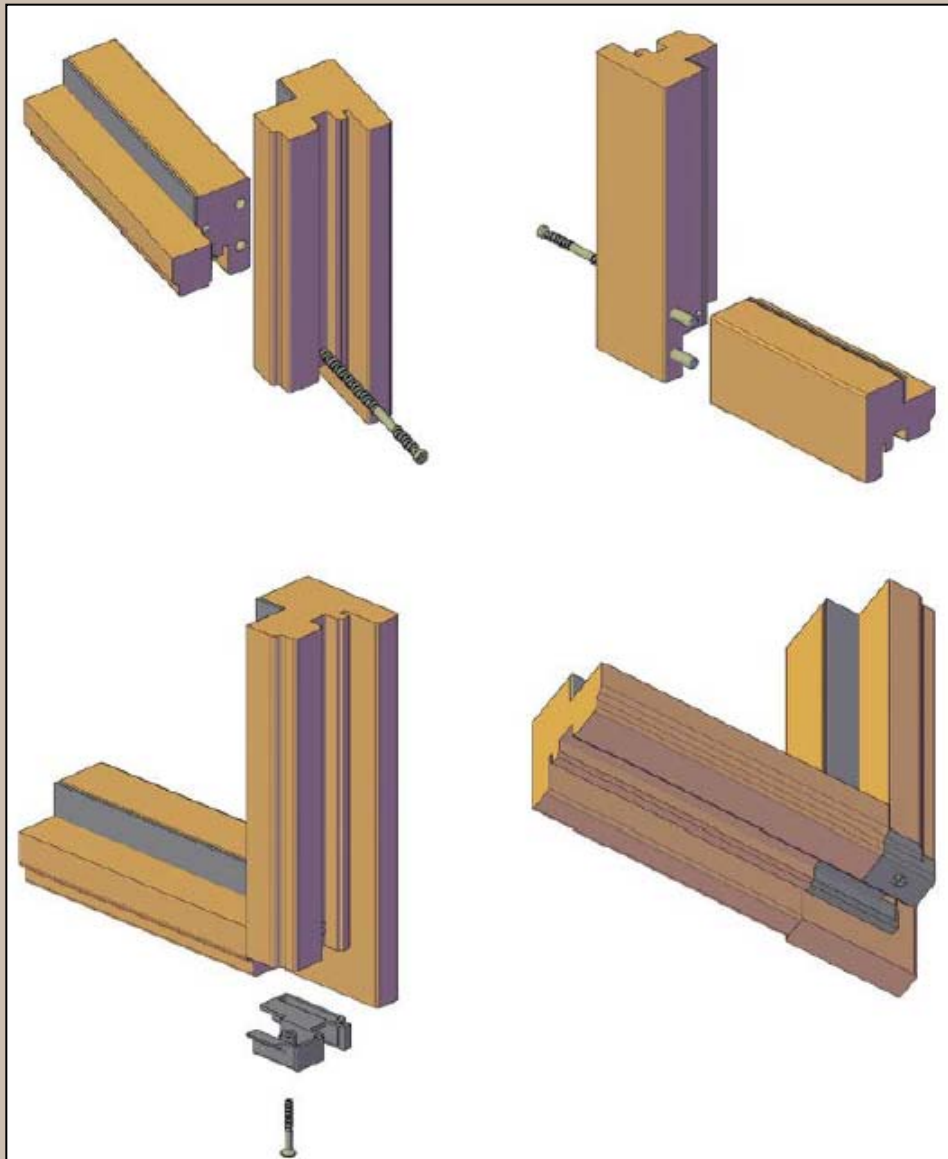

uni_one[■]

tecnologia costruttiva

SISTEMA UNI_ONE CON GIUNZIONE ANGOLARE A **90** E **45 GRADI**

CENTRO DI LAVORO MC-900

SEQUENZA DI ASSEMBLAGGIO ANTA UNI_ONE

Incollaggio strutturale per garantire indeformabilità dell'anta

Applicazione profili esterni in alluminio mediante CLIPS A SCOMPARSA

**Gli angoli a 90 gradi
vengono giuntati
meccanicamente con
viti e spine per un
risultato perfetto su
barre rivestite.**

**Assemblaggio semplice
e resistente!**