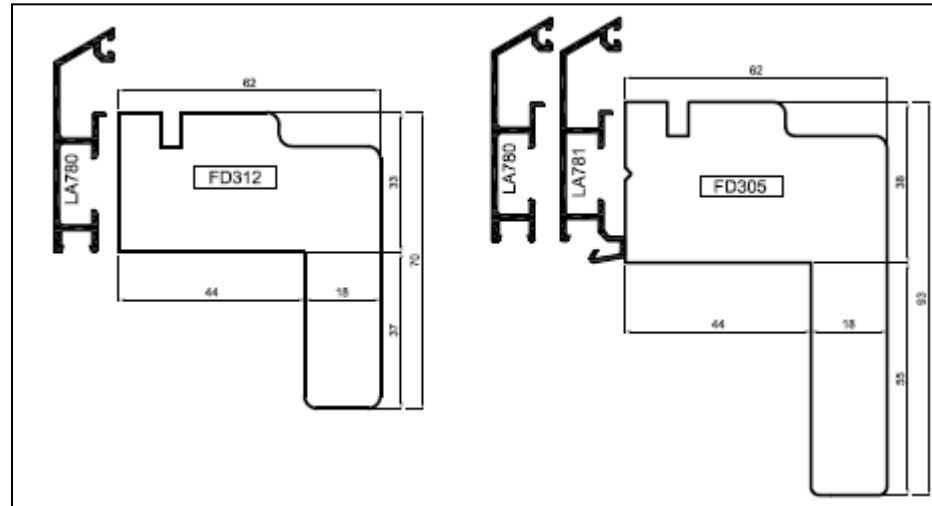

Telaio per la posa e la ristrutturazione
Installazione veloce senza fare polvere e senza toccare il muro.